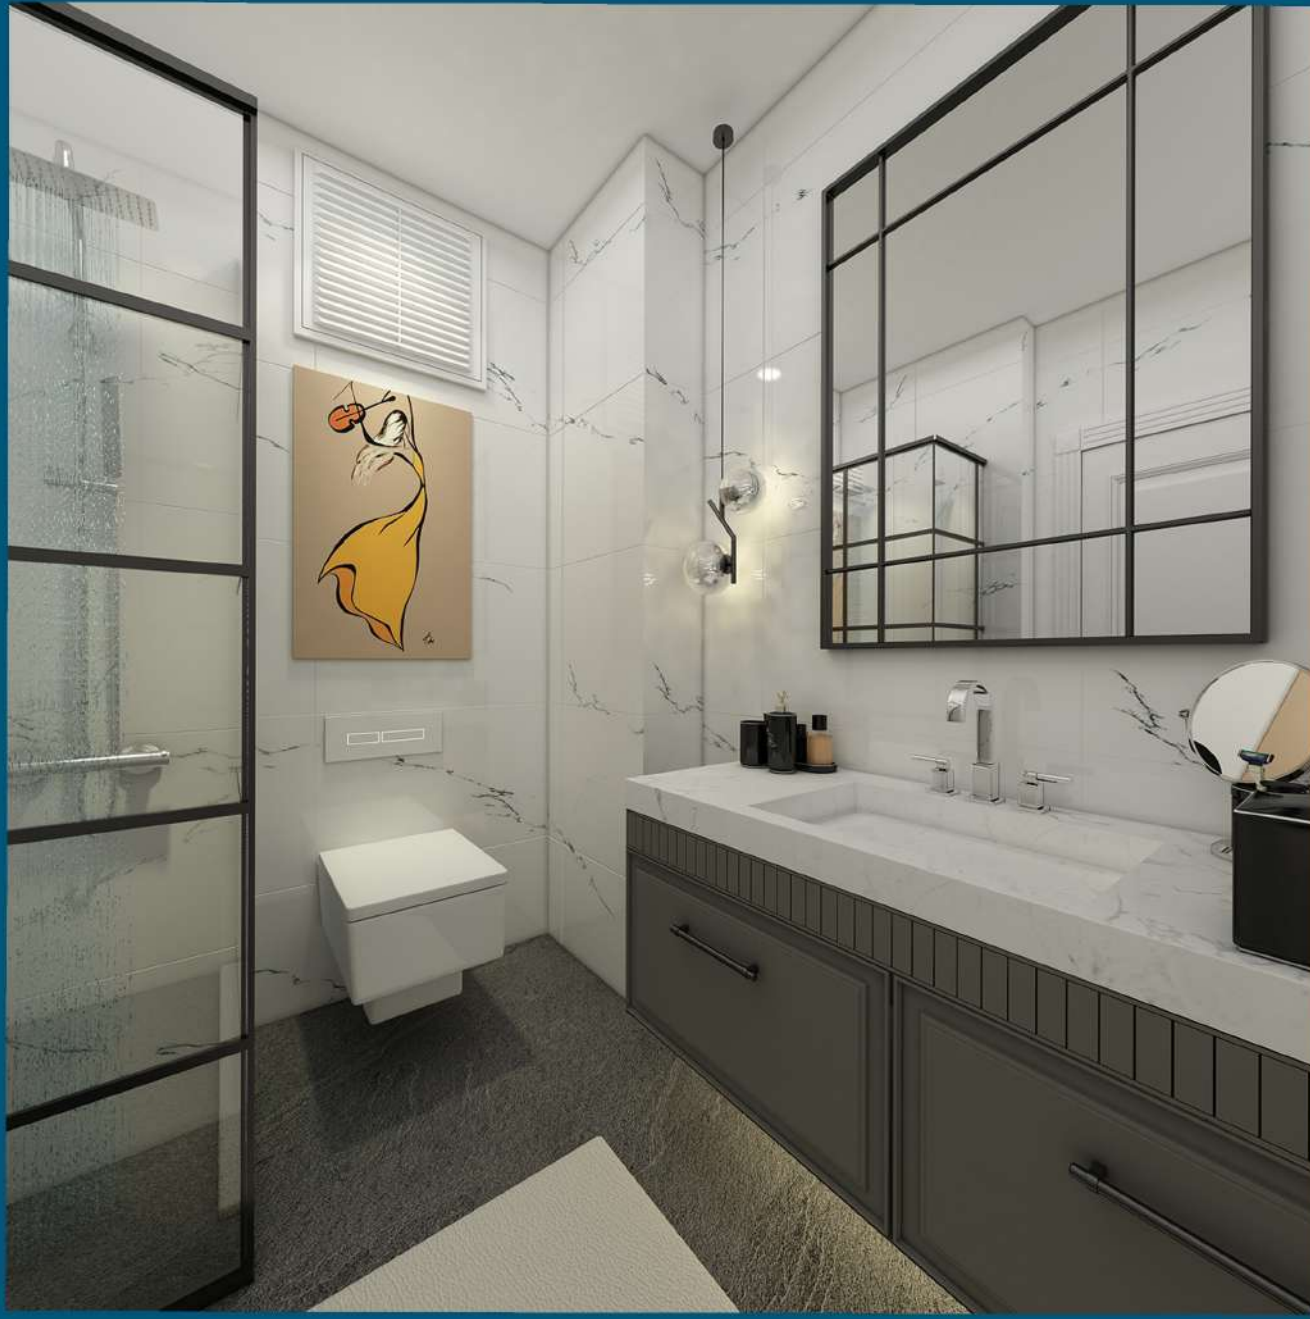

KAT BRÜT ALANI : 77.00 m²
GENEL TOPLAM : 112.79 m²

Hayallerinize

kavuşma

zamanı

SEÇKİN
BİR
YAŞAM
ALANI

ŞIKLIĞI

KONFORLA

BİRLEŞTİRDİK